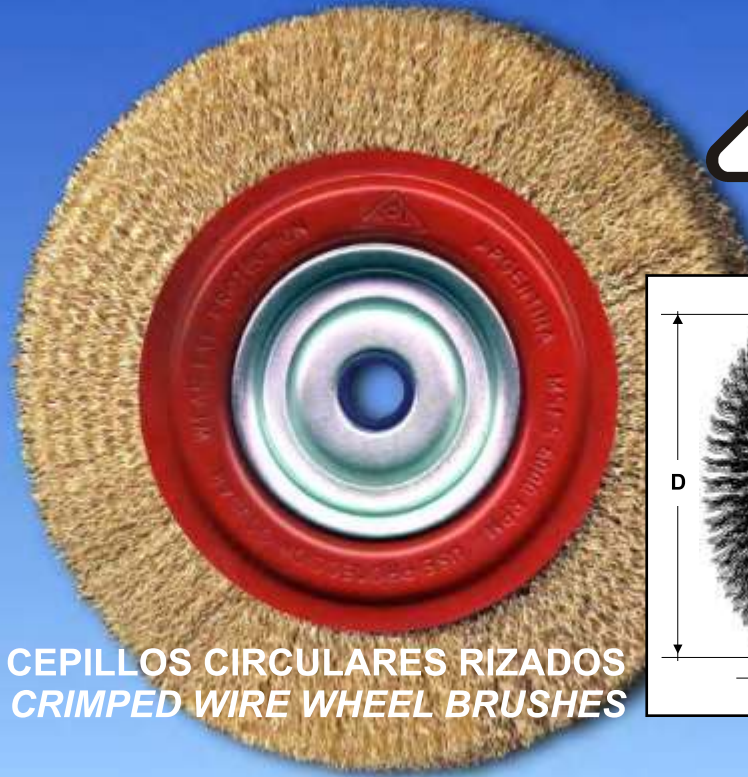

Proteja sus ojos  
Wear eye protection

EN 1083-2

Set de adaptadores  
multieje  
Multi bore adaptor  
set

## CEPILLOS CIRCULARES RIZADOS CRIMPED WIRE WHEEL BRUSHES

Cepillo circular en alambre de acero rizado de alta resistencia o acero inoxidable. Excelente herramienta para eliminar óxido, pinturas, cascarillas y rebabas